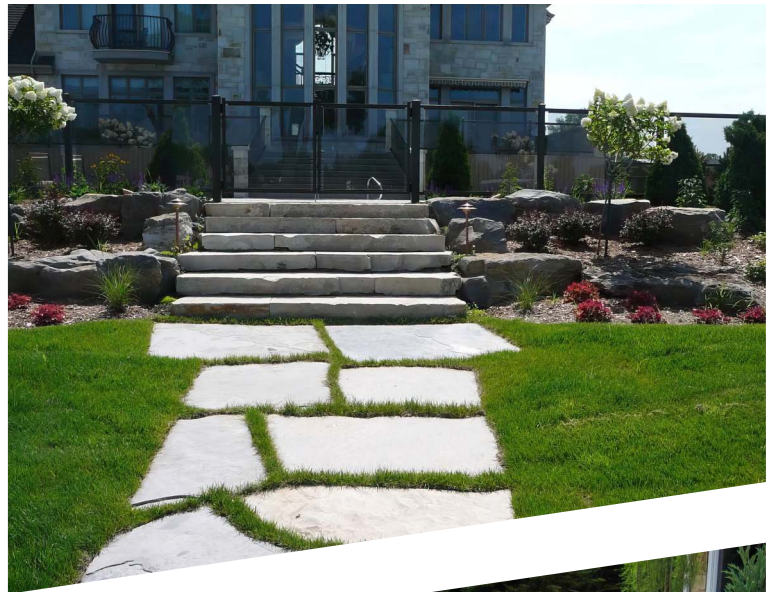

LES PIERRES
ST-CANUT

TROTTOIRS,
PAS DE JARDIN
ET TROTTOIRS XL

Trottoirs

Produits	Couleurs	Finis	Épaisseur	Profondeur	Largeur	Couverture
Trottoir Bluestone Pennblue Stand-up XL	Bleu-brun foncé	Dessus naturel Dessus flammé	2" 1½" ou 2"	irrégulière irrégulière	irrégulière irrégulière	70 pi² / tonne 70 pi² / tonne
Trottoir BSRG Buff Trottoir BSRG Buff XL	Gris ou noir Noir	Dessus naturel	1½" ou 2" 3" à 4"	irrégulière irrégulière	irrégulière irrégulière	100 pi² / tonne 40 pi² / tonne
Trottoir BPS Mar Riviera Tro?oir BPS Mar Riviera XL	Beige	Dessus naturel	1½" 2½" 1" à 2" 3" à 4"	irrégulière irrégulière irrégulière irrégulière	irrégulière irrégulière irrégulière irrégulière	100 pi² / tonne 75 pi² / tonne 75 pi² / tonne 40 pi² / tonne
Trottoir BPS Georgian Bluff Trottoir BPS Georgian Bluff XL	Beige-gris	Dessus naturel	1½" à 2" 1" à 2" 2" à 3" 3" à 4"	irrégulière irrégulière irrégulière irrégulière	irrégulière irrégulière irrégulière irrégulière	90 pi² / tonne 75 pi² / tonne 60 pi² / tonne 40 pi² / tonne
Trottoir Cobalt	Gris (variantes)	Dessus naturel ou bouchardé	2"	irrégulière	irrégulière	80 pi² / tonne
Trottoir Kingfisher	Gris (variantes)	Dessus naturel	2" à 4"	irrégulière	irrégulière	75 pi² / tonne
Trottoir Silice Covey Hill Trottoir Silice Covey Hill XL	Beige	Dessus naturel	1½" à 3½" 2" à 4"	irrégulière irrégulière	irrégulière irrégulière	75 pi² / tonne 40 pi² / tonne