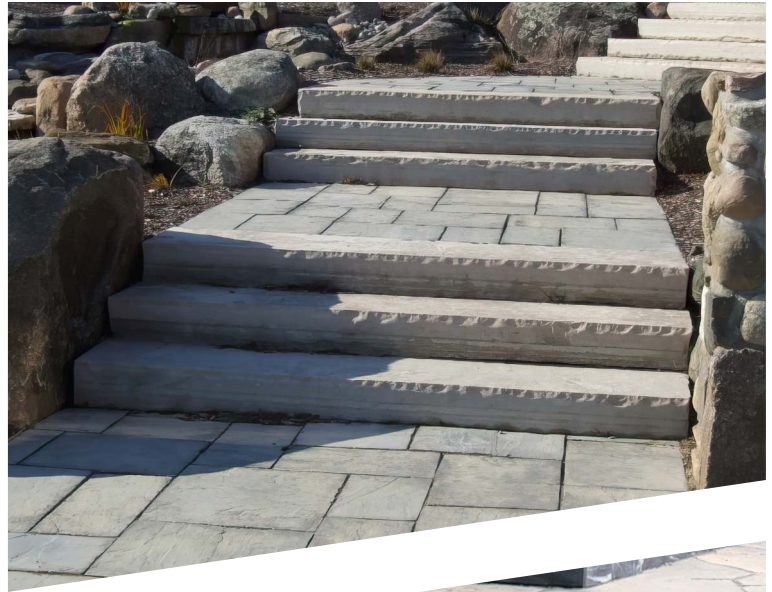

LES PIERRES
ST-CANUT

MARCHES
DE PIERRE
NATURELLE

Marches

Produits	Couleurs	Finis	Épaisseur	Profondeur	Largeur
Marche Bluestone Pennblue offcut	Bleu-brun foncé	Scié aux 6 faces et flammé	6"	16"	2' à 8'
Marche BPS Mar Riviera	Beige	Dessus naturel et côtés naturels	6" à 8"	16" à 20"	2' à 8'
Marche Cobalt	Gris (variantes)	Dessus naturel et côtés naturels ou sciés Dessus bouchardé et côtés naturels ou sciés	6" à 8" 6" à 8"	16" à 20" 16" à 20"	2' à 8' 2' à 8'
Marche Cobalt Prestige	Gris (variantes)	Scié aux 6 faces et bouchardé Scié aux 6 faces et flammé	6" 6"	16" à 20" 16" à 20"	4' et 5' 4' et 5'
Marche Quarry Bay	Gris ou menthe	Dessus naturel et côtés naturels ou sciés	6" à 8"	16" à 20"	2' à 8'
Marche Kingfisher	Gris ou menthe	Dessus naturel et côtés naturels ou sciés	6" à 8"	16" à 20"	2' à 8'
Marche Orillia	Gris (variantes)	Dessus naturel et côtés naturels ou sciés	6" à 8"	16" à 20"	2' à 8'
Marche Platinum	Gris (variantes)	Dessus naturel et côtés naturels ou sciés	6" à 8"	16" à 20"	2' à 8'
Marche Rogue	Gris (variantes)	Dessus naturel et côtés naturels ou sciés	6" à 8"	16" à 20"	2' à 8'
Marche St-Canut Silice	Beige	Dessus naturel et côtés naturels ou sciés	6" à 8"	16" à 20"	2' à 8'