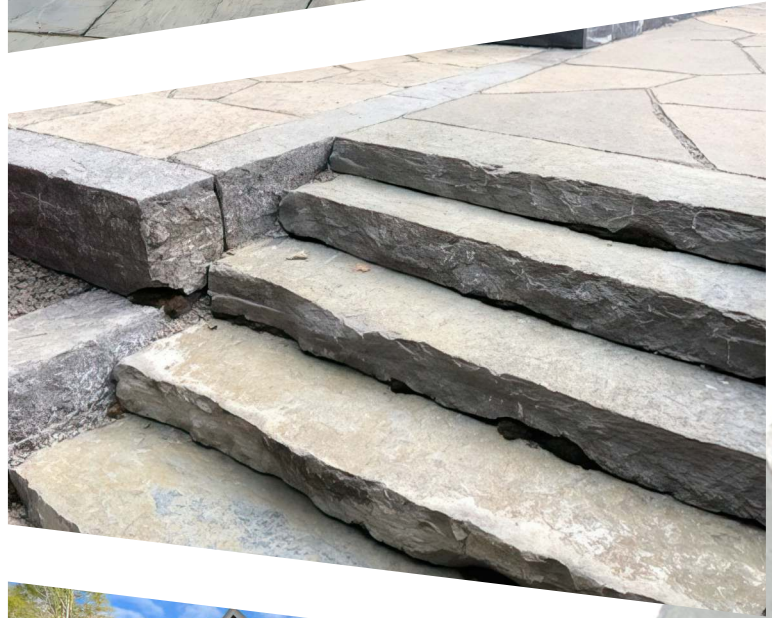

LES PIERRES
ST-CANUT

MARCHES
DE PIERRE
NATURELLE

Marches

Produits	Couleurs	Finis	Épaisseur	Profondeur	Largeur
Marche Bluestone Pennblue offcut	Bleu-brun foncé	Scié aux 6 faces et flammé	6"	16"	2' à 8'
Marche BPS Mar Riviera	Beige	Dessus naturel et côtés naturels	6" à 8"	16" à 20"	2' à 8'
Marche Cobalt	Gris (variantes)	Dessus naturel et côtés naturels ou sciés Dessus bouchardé et côtés naturels ou sciés	6" à 8" 6" à 8"	16" à 20" 16" à 20"	2' à 8' 2' à 8'
Marche Cobalt Prestige	Gris (variantes)	Scié aux 6 faces et bouchardé Scié aux 6 faces et flammé	6" 6"	16" à 20" 16" à 20"	4' et 5' 4' et 5'
Marche Quarry Bay	Gris ou menthe	Dessus naturel et côtés naturels ou sciés	6" à 8"	16" à 20"	2' à 8'
Marche Kingfisher	Gris ou menthe	Dessus naturel et côtés naturels ou sciés	6" à 8"	16" à 20"	2' à 8'
Marche Orillia	Gris (variantes)	Dessus naturel et côtés naturels ou sciés	6" à 8"	16" à 20"	2' à 8'
Marche Platinum	Gris (variantes)	Dessus naturel et côtés naturels ou sciés	6" à 8"	16" à 20"	2' à 8'
Marche Rogue	Gris (variantes)	Dessus naturel et côtés naturels ou sciés	6" à 8"	16" à 20"	2' à 8'
Marche St-Canut Silice	Beige	Dessus naturel et côtés naturels ou sciés	6" à 8"	16" à 20"	2' à 8'